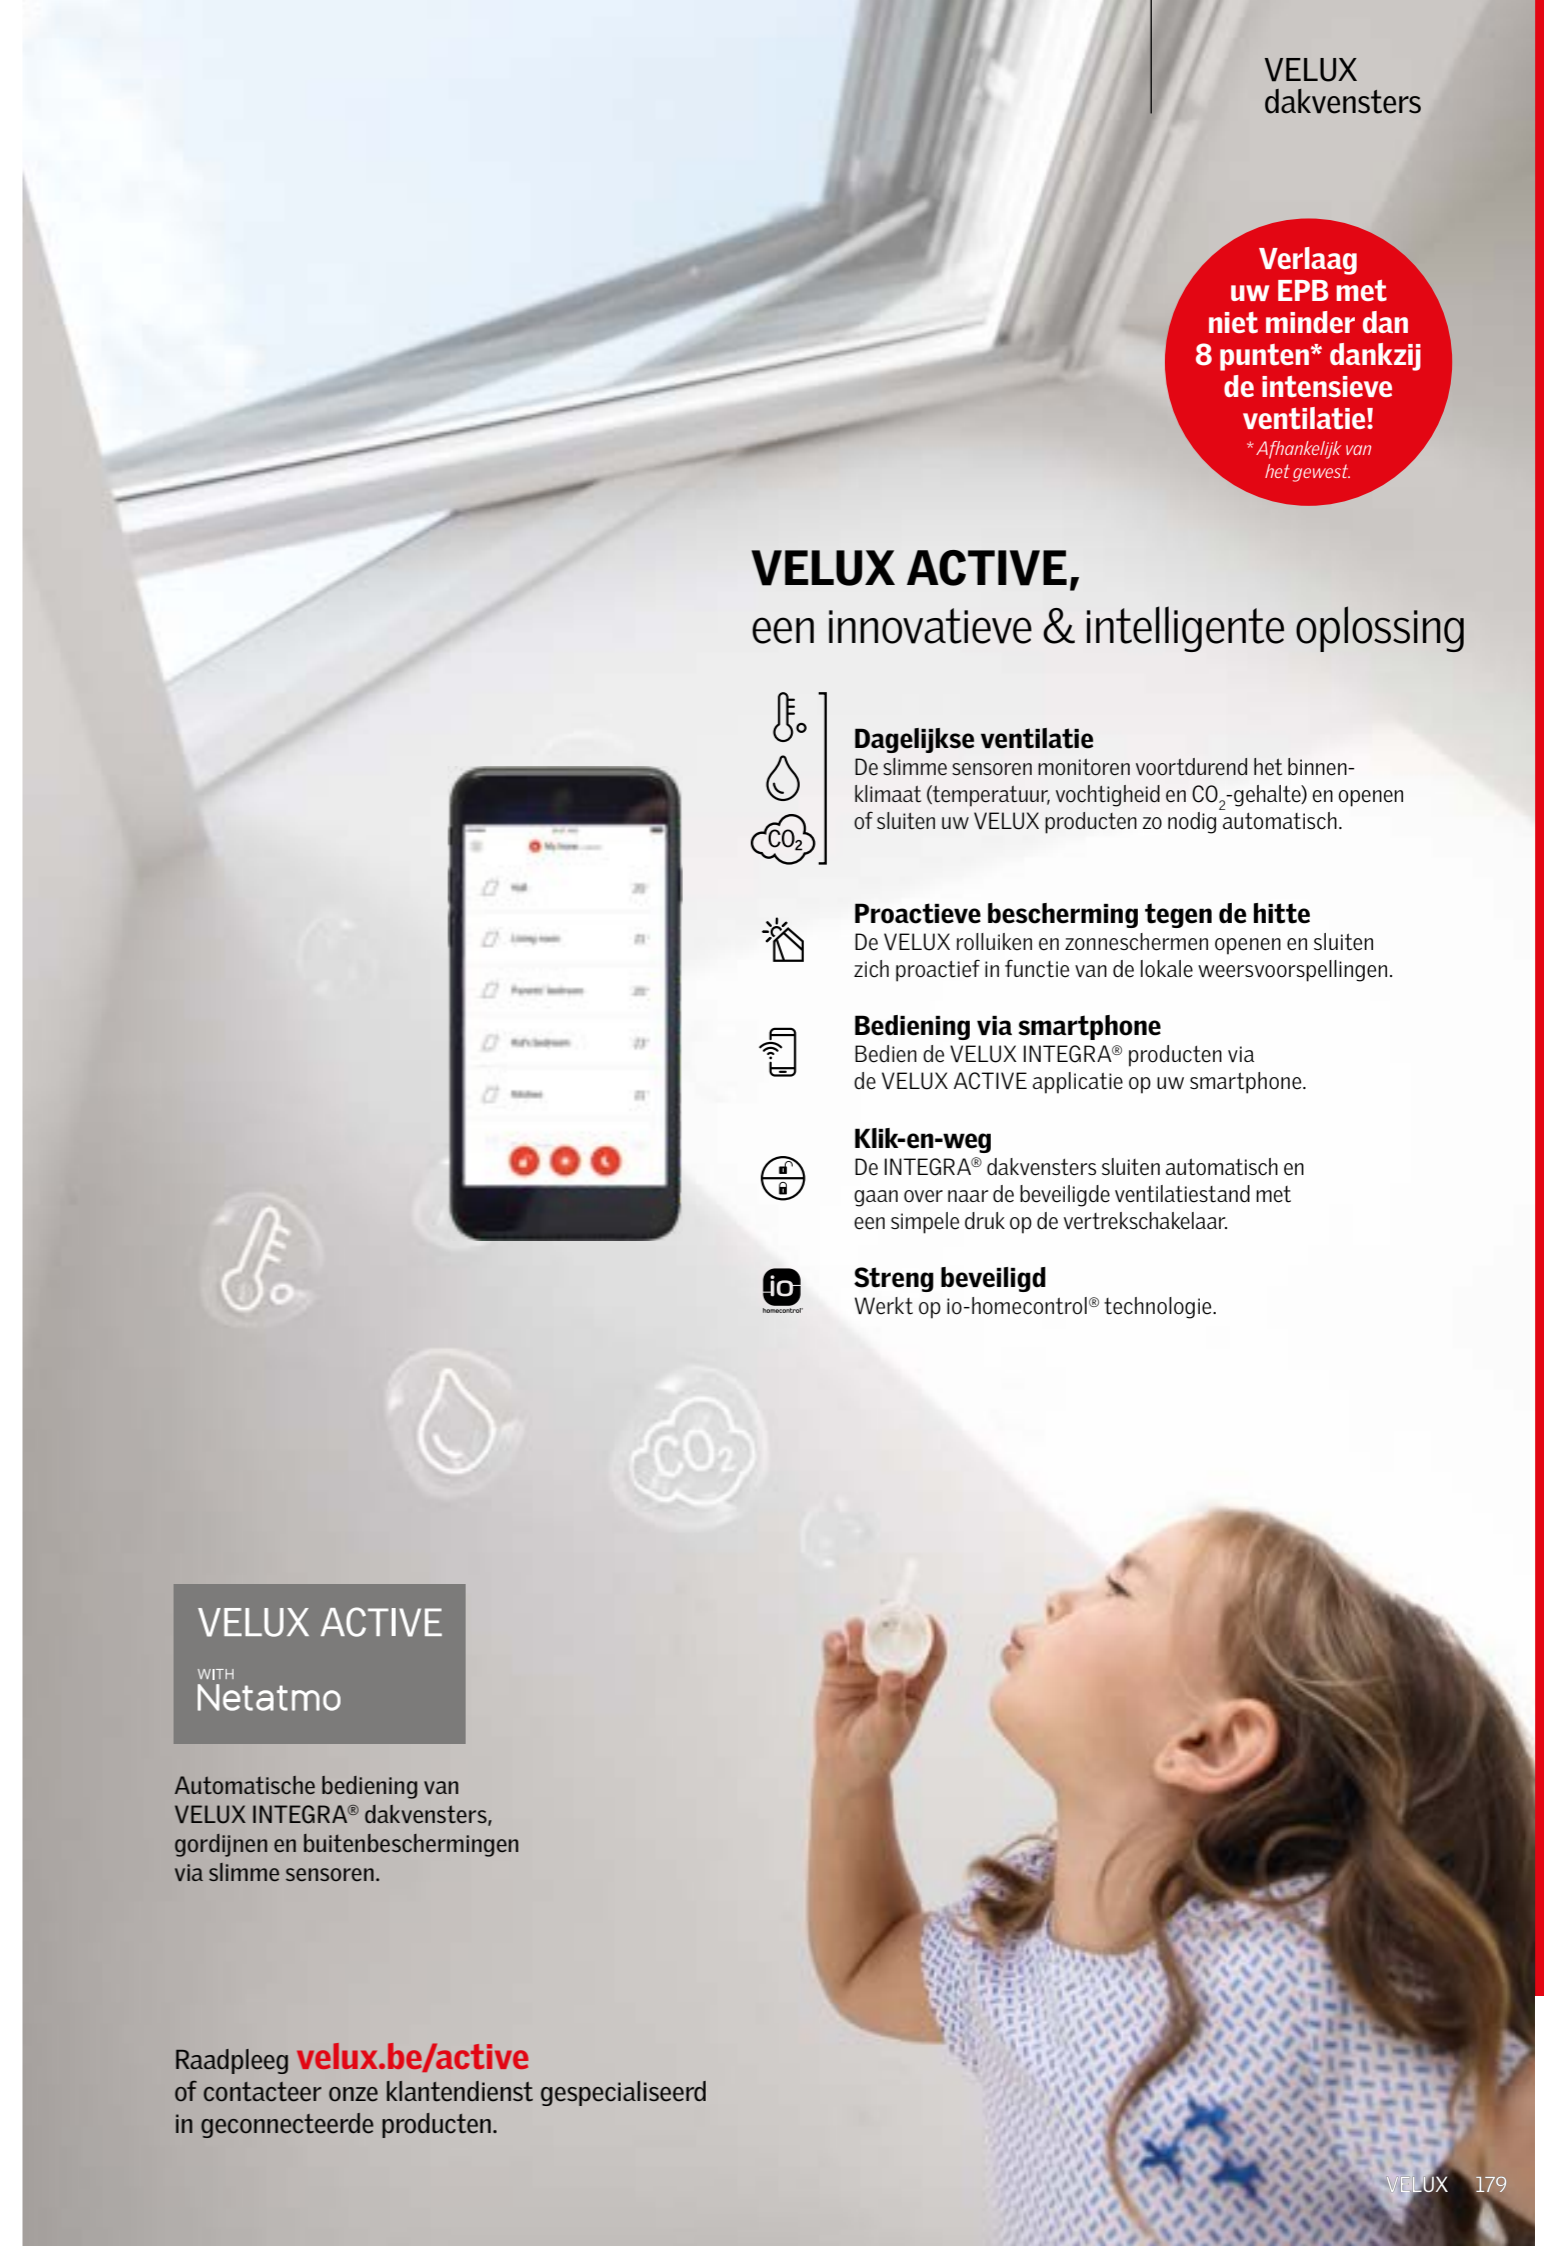

#### Bevat:

- 1 Een **binnenklimaatssensor**: monitort voortdurend het binnenklimaat op basis van 3 sensormetingen (temperatuur, vochtigheid en CO<sub>2</sub>).
- 2 Een **vertrekschakelaar**: druk bij het verlaten van uw woning op de vertrekschakelaar. Uw VELUX INTEGRA® dakvensters sluiten en gaan automatisch in de beveiligde ventilatiestand.
- 3 Een **gateway centrale**: verbinding tussen netwerken.

#### VELUX ACTIVE Binnenklimaatssensor

Referentie	Prijs
KLA 300 EU	83 100,43

Voor een optimaal gebruik van het VELUX ACTIVE systeem raden wij aan bijkomende binnenklimaatssensoren te plaatsen in iedere ruimte voorzien van VELUX INTEGRA® producten. Max. 5 sensoren per gateway.

#### VELUX ACTIVE Vertrekschakelaar

Referentie	Prijs
KLN 300 EU	41 49,61

Voor gebruiksgemak raden wij aan om bijkomende vertrekschakelaars te plaatsen aan iedere uitgang van uw woning.

BTW niet inbegrepen. **BTW 21% inbegrepen.**  
Bebat en Recupel bijdrage niet inbegrepen.